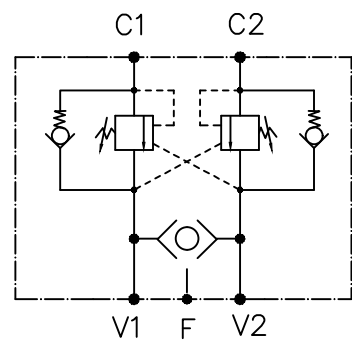

Pressão Máxima: 400 bar  
 Vazão Máxima: 180 lpm  
 Relação de Pilotagem: 8,2:1  
 Torque: 40/45 Nm

|                 |           |   |  |                   |                     |
|-----------------|-----------|---|--|-------------------|---------------------|
| Material:       |           | Tol.Geral:  |  | Des.:<br>ORV      |                     |
| Dimensão Bruta: |           | Acab.Geral:   |  | Apr.:<br>Otavio   |                     |
| Cementar:       | Temperar: |   | Esc.::   | Data:<br>20/08/20 | Data: Alterações: : |
| Control Star    |           |   | Denominação:<br>V.Contrab. Dupla e Alternadora |                   | Código:<br>200022   |
|                 |           |   |  |                   | Rev.:               |