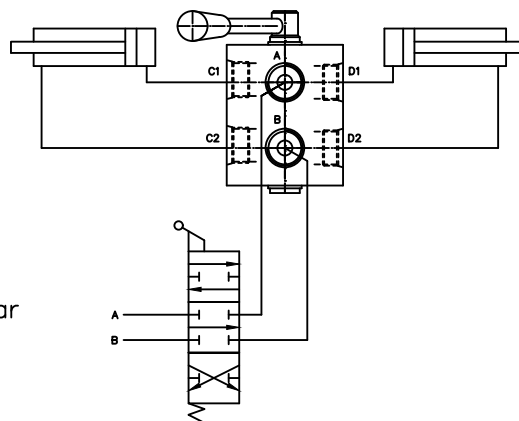

Como Ligar:

Pressão máxima: 400 Bar
 Vazão máxima: 90 lpm
 Torque: 30/35 Nm

Material:		Tol. Geral:		Des.: ORV			
Dimensão Bruta:		Acab. Geral:		Apr.: Otavio			
Cementar:	Temperar:		Esc.: 1:1.25	Data: 02/03/08	Data:	Alterações:	
Control Star		Denominação: Válvula Seletora			Código: 200029		Rev.: