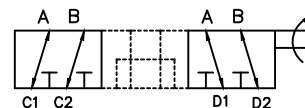

Código	Corpo	Rosca	Vazão
200029-A	100213	3/4"-16UNF	90 lpm
200029-B	100758	7/8"-14UNF	120 lpm

Como Ligar:

Pressão máxima: 400 Bar

Material	Tratamento	Tol. Geral ±0,5	Aprovado ORV
Control Star	Denominação: Válvula Seletora 6/2	Código 200029-X	
		Revisão	12/09/23