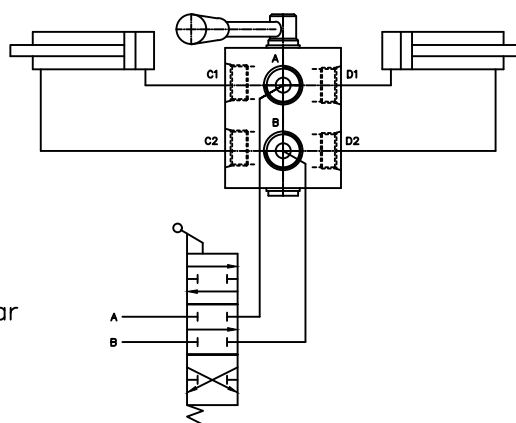

Código	Corpo	Rosca	Vazão
200029-A	100213	3/4"-16UNF	90 lpm
200029-B	100758	7/8"-14UNF	120 lpm

Como Ligar:

Pressão máxima: 400 Bar

Material	Tratamento	Tol. Geral ±0,5	Aprovado ORV
Control Star	Denominação: Válvula Seletora 6/2	Código 200029-X	
		Revisão	12/09/23