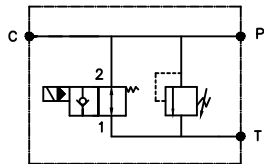

Dimensões Básicas

Esquema Hidráulico

Normalmente Aberta

Normalmente Fechada

200040-A2

200040-F2

Vazão Máxima: 30lpm
Pressão Máxima: 300 bar

Como Solicitar

Control Star

Des.: ORV

Apr.: Otavio

Data:

Denominação:

Válvula Multifuncional

Código:

200040-X