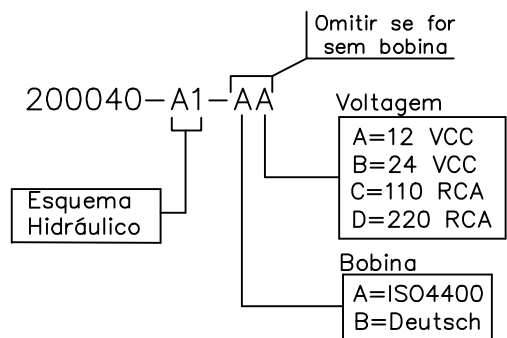

Dimensões Básicas

Esquema Hidráulico

Normalmente Aberta

Normalmente Fechada

200040-A2

200040-F2

Vazão Máxima: 30lpm
Pressão Máxima: 300 bar

Como Solicitar

Control Star

Des.: ORV

Apr.: Otavio

Data:

Denominação:

Válvula Multifuncional

Código:

200040-X