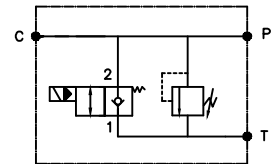

Dimensões Básicas

Esquema Hidráulico

Normalmente Aberta

Normalmente Fechada

200040-A2

200040-F2

Vazão Máxima: 30lpm
Pressão Máxima: 300 bar

Como Solicitar

Control Star

Des.: ORV

Apr.: Otavio

Data:

Denominação:

Válvula Multifuncional

Código:

200040-X