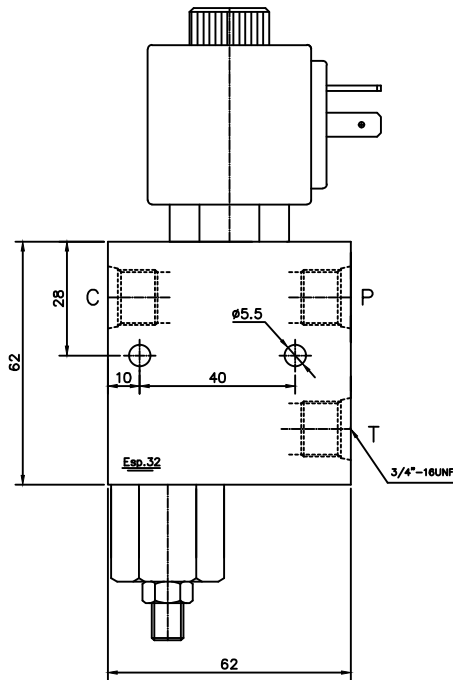

Dimensões Básicas

Esquema Hidráulico

Normalmente Aberta

Normalmente Fechada

200040-A2

200040-F2

Vazão Máxima: 30lpm
Pressão Máxima: 300 bar

Como Solicitar

Control Star

Des.: ORV

Apr.: Otavio

Data:

Denominação:

Válvula Multifuncional

Código:

200040-X