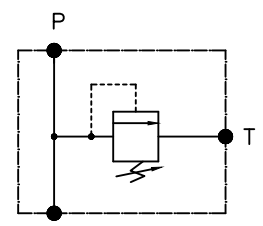

Pressão | ajustável: 5–300 bar
 | pressão/volta: 80bar
 | 180 bar: fechar total e retornar 1,5voltas

Vazão: 100 lpm
 Torque: 40/45 Nm

Material:		Tol.Geral:		Des.:	ORV		
Dimensão Bruta:		Acab.Geral:		Apr.:	Otavio		
	Temperar:		Esc.:	Data:	12/05/05	Data:	Alterações:
Control Star		Denominação:			Válvula de Alívio	Código:	200061
							Rev.: