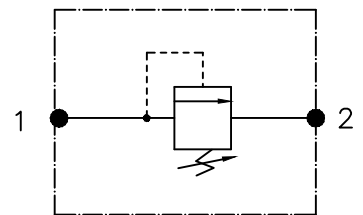

Pressão | ajustável: 5–300 bar
 | pressão/volta: 80bar
 | 180 bar: fechar total e retornar 2 voltas

Vazão: 100 lpm
 Torque: 40/45 Nm

Material:		Tol.Geral:		Des.:	ORV			
Dimensão Bruta:		Acab.Geral:		Apr.:	Otávio			
Cementar:	Temperar:			Esc.:	1:1	Data:	05/01/07	
Control Star		Denominação:				Válvula de Alívio	Código:	200087
						Rev.:		