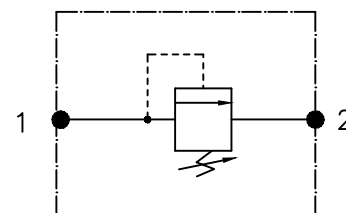

Pressão | ajustável: 5–300 bar  
 | pressão/volta: 80bar  
 | 180 bar: fechar total e retornar 1,5volts

Vazão: 100 pm

Torque: 40/45 Nm

Material:		Tol.Geral:		Des.:	ORV			
Dimensão Bruta:		Acab.Geral:		Apr.:	Otavio			
Cementar:	Temperar:			Esc.:	1:1	Data:	05/01/07	
Control Star		Denominação:				Válvula de Alívio	Código:	200087
							Alterações:	
							Rev.:	