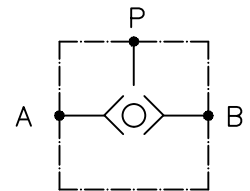

Pressão máxima: 400 Bar

Vazão máxima: 70 lpm

Torque: 25/30 Nm

Material:		Tol.Geral:		Des.: ORV				
Dimensão Bruta:		Acab.Geral:		Apr.: Otavio				
Cementar:	Temperar:			Esc.: 1:1	Data: 17/08/05	Data:	Alterações: :	
Control Star		Denominação: Válvula Alternadora				Código: 200118		Rev.: