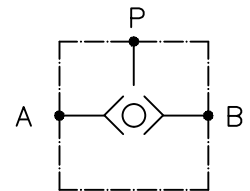

Pressão máxima: 400 Bar

Vazão máxima: 60 lpm

Material:		Tol.Geral:		Des.: ORV				
Dimensão Bruta:		Acab.Geral:		Apr.: Otavio				
Cementar:	Temperar:			Esc.: 1:1	Data: 27/04/22	Data:	Alterações: :	
Control Star		Denominação: Válvula Alternadora				Código: 200123		Rev.: :