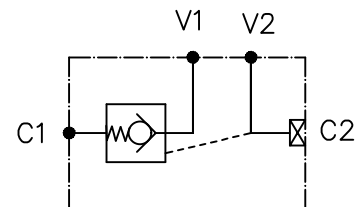

Pressão Máxima: 400 bar  
 Vazão Máxima: 70 lpm  
 Relação de Pilotagem: 4,2:1

Material:		Tol.Geral:		Des.: ORV				
Dimensão Bruta:		Acab.Geral:		Apr.: Otavio				
Cementar:	Temperar:			Esc.: 1:1	Data: 03/06/16	Data:	Alterações: :	
Control Star		Denominação: Válvula Ret. Pilotada Simples				Código: 200133		Rev.: 