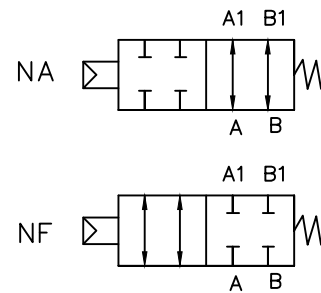

Código	Circuito
200145-NA	Normalmente Aberta
200145-NF	Normalmente Fechada

Pressão máxima: 400 Bar
 Vazão máxima: 110 lpm
 Torque: 30/35 Nm

Material:		Tol.Geral:		Des.: ORV			
Dimensão Bruta:		Acab.Geral:		Apr.: Otavio			
Cementar:	Temperar:	 	Esc.: 1:1.5	Data: 08/05/08	Data:	Alterações:	
Control Star		Denominação: Válvula Direcional 4/2			Código: 200145-XX		Rev.: