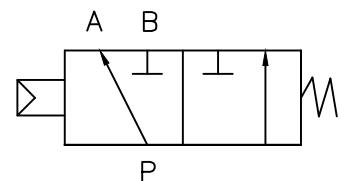

Normalmente P → A aberto

Pressão máxima: 400 Bar
Vazão máxima: 180 lpm

Material:		Tol. Geral:		Des.: ORV				
Dimensão Bruta:		Acab. Geral:		Apr.: Otavio				
Cementar:	Temperar:		Esc.: 1:1.5	Data: 08/05/08	Data:	Alterações: :		
Control Star		Denominação: Válvula Direcional 3/2				Código: 200153		Rev.: