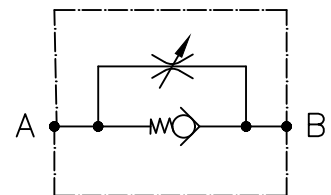

Pressão máxima: 400 Bar  
 Vazão máxima: 60 lpm  
 Torque: 30/35 Nm

Material:		Tol.Geral:		Des.:	Otavio		
Dimensão Bruta:		Acab.Geral:		Apr.:	ORV		
Cementar:	Temperar:	 	Esc.:	Data:	17/07/14	Data:	Alterações:
<b>Control Star</b>		Denominação:			Código:	Rev.:	
		Válvula Reg.de Vazão			200160	00	