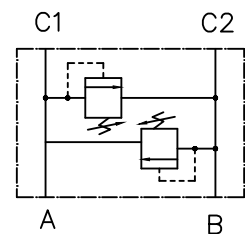

Pressão ajustável: 5–300 bar
 Vazão: 120 lpm
 Torque: 40/45 Nm

Material:		Tol.Geral:		Des.: ORV			
Dimensão Bruta:		Acab.Geral:		Apr.: Otavio			
Cementar:	Temperar:	 	Esc.: 1:1,25	Data: 01/04/17	Data:	Alterações: :	
Control Star		Denominação: Válvula de Alívio Cruzada			Código: 200188		Rev.: