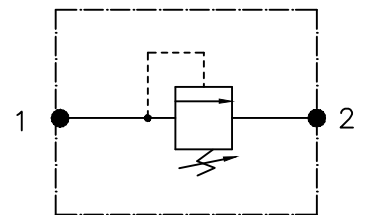

Pressão | ajustável: 5–300 bar  
 | pressão/volta: 80bar  
 | 180 bar: fechar total e retornar 1,5volts

Vazão: 100 lpm  
 Torque: 40/45 Nm

Material:		Tol.Geral:		Des.: ORV			
Dimensão Bruta:		Acab.Geral:		Apr.: Otavio			
Cementar:	Temperar:		Esc.: 1:1	Data: 05/01/07	Data:	Alterações: :	
Control Star		Denominação: Válvula de Alívio			Código: 300009		Rev.: :