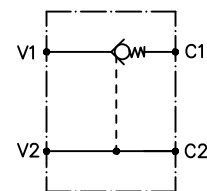

Pressão Máxima: 400 bar
 Relação de Pilotagem: 4,5:1

Material: Aluminio		Tol. Geral:		Des.: ORV	
Dimensão Bruta: 32x62		Acab. Geral:		Apr.: Otavio	
Cementar:	Temperar:	 	Esc.:	Data:	Data: Alterações: :
Control Star		Denominação: Valv.Ret.Pil.Simples		Código: EV4109	
				Rev.: 00	