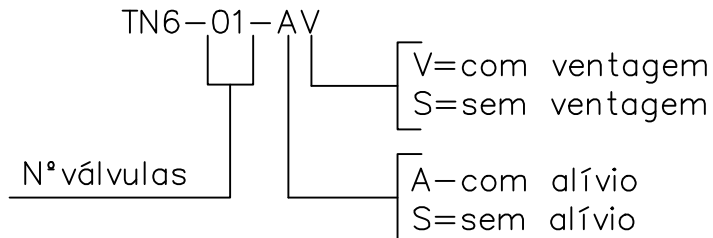

N° Válvulas	01	02	03	04	05	06	07	08	09	10
Dimensão"X"	110	110	160	210	260	310	360	410	460	510

Como Solicitar:

Material:	Aluminio	Tol.Geral:	Des.:	ORV		
Dimensão Bruta:		Acab.Geral:	Apr.:	Otavio		
Cementar:	Temperar:	Esc.:	Data:	18/05/16	Data:	Alterações: :
Control Star		Denominação:	Bloco Manifold TN6		Código:	TN6
						Rev.: