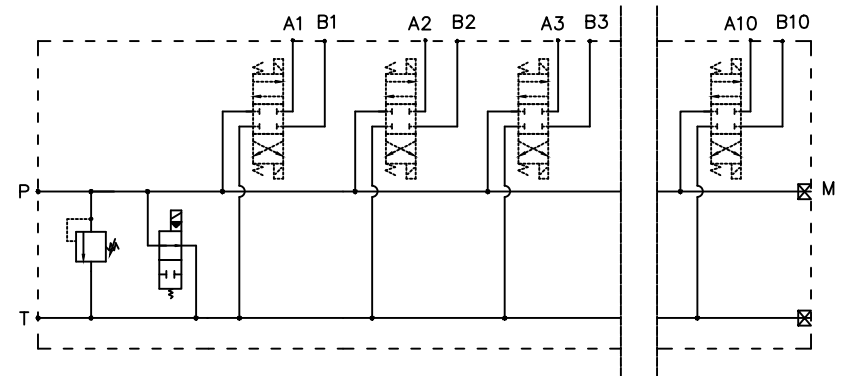

N° Válvulas	01	02	03	04	05	06	07	08	09	10
Dimensão"X"	110	110	160	210	260	310	360	410	460	510

Como Solicitar:

Material:	Aluminio	Tol.Geral:	Des.:	ORV		
Dimensão Bruta:		Acab.Geral:	Apr.:	Otavio		
Cementar:	Temperar:	Esc.:	Data:	18/05/16	Data:	Alterações: :
Control Star		Denominação:	Bloco Manifold TN6		Código:	TN6
						Rev.: